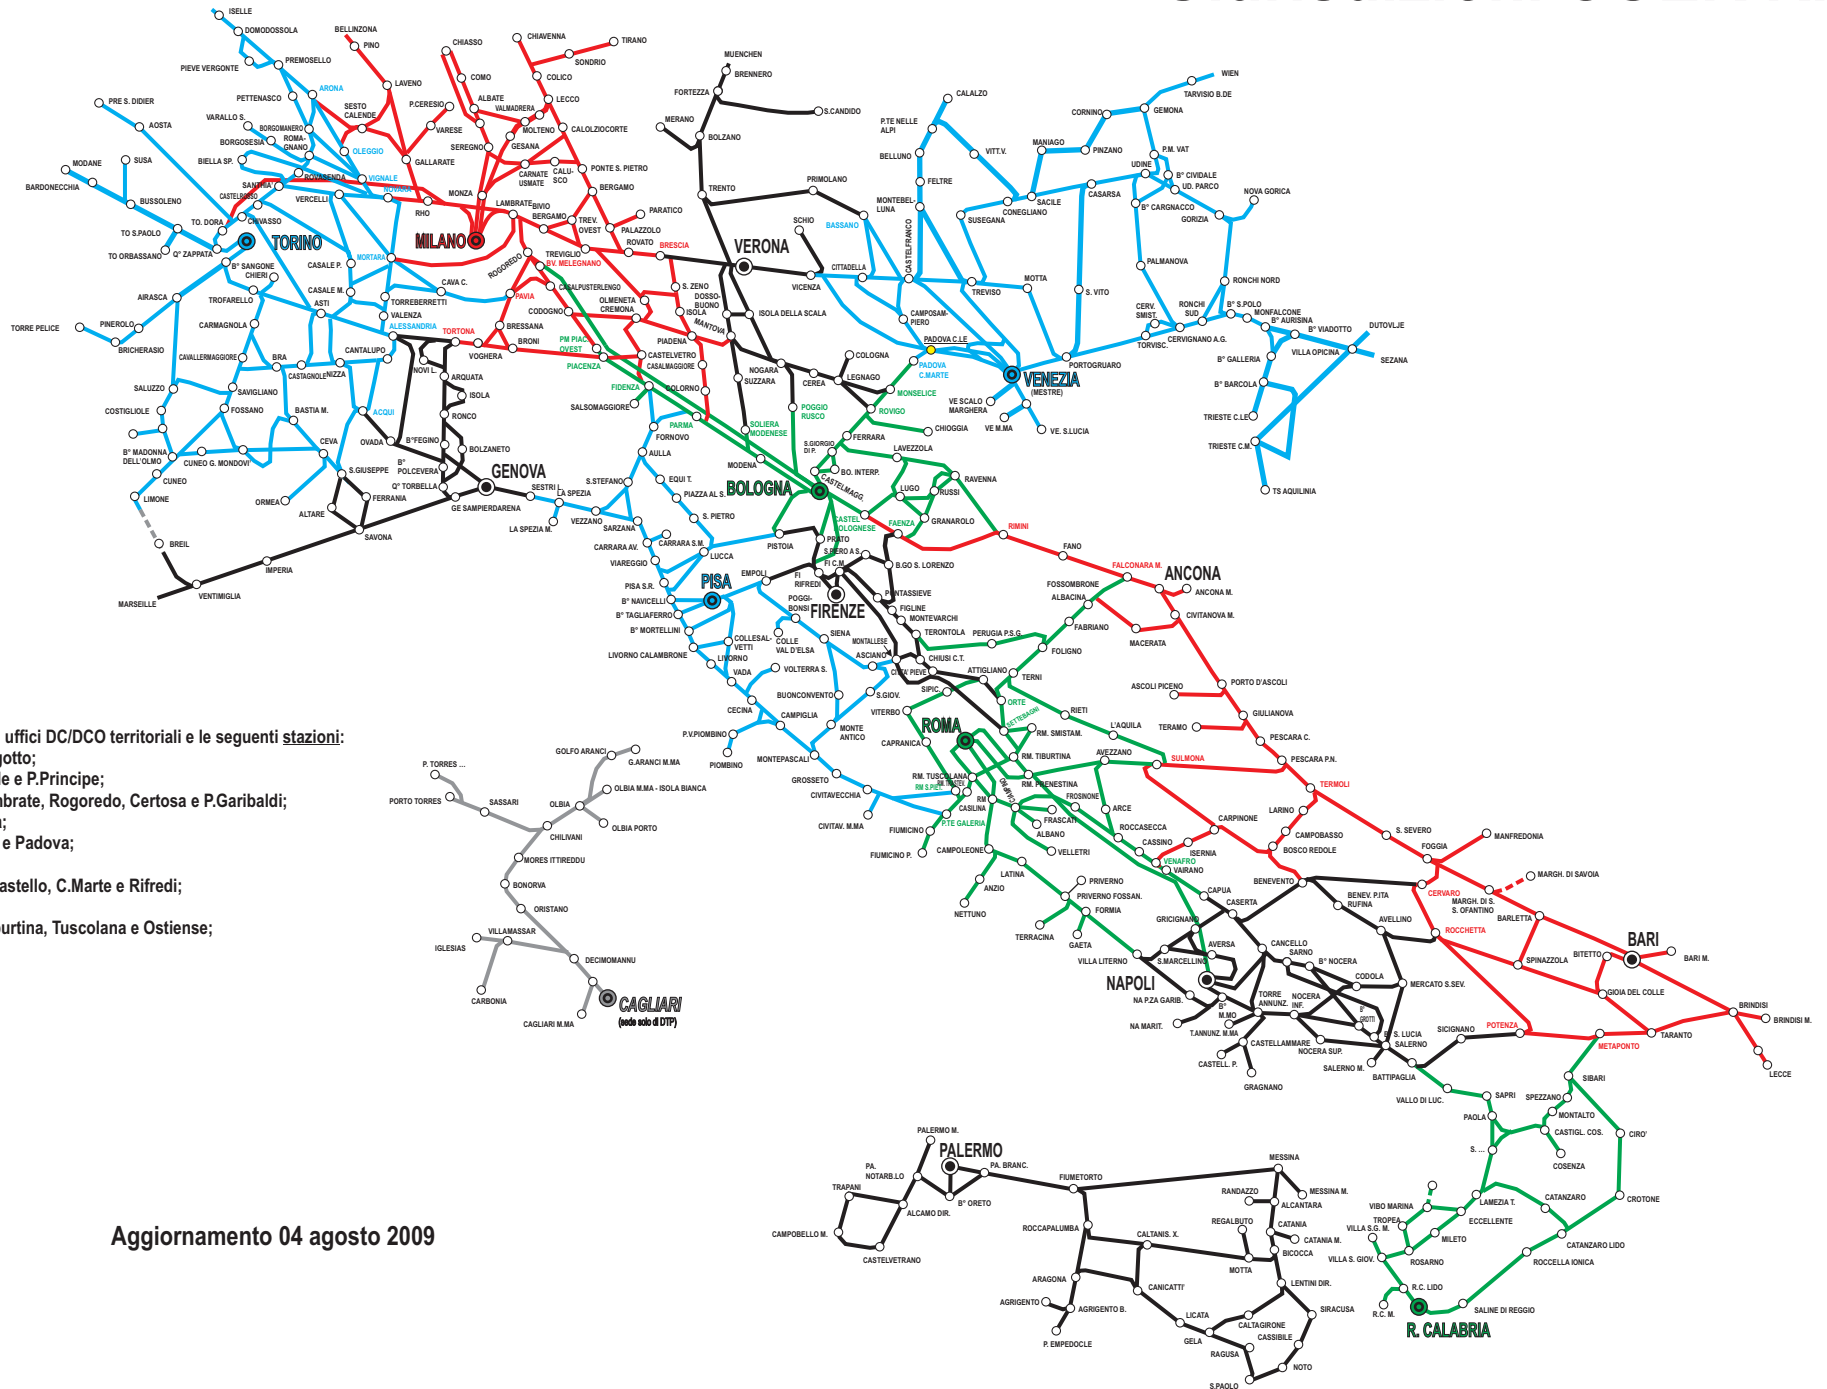

Giurisdizioni COER RFI

Dipendono da COER tutti gli uffici DC/DCO territoriali e le seguenti stazioni:

- 1) TORINO: Torino PN e Lingotto;
- 2) GENOVA: Genova Brignole e P.Principe;
- 3) MILANO: Milano C.le, Lambrate, Rogoredo, Certosa e P.Garibaldi;
- 4) VERONA: Verona P.Nuova;
- 5) VENEZIA: Venezia Mestre e Padova;
- 6) BOLOGNA: Bologna C.le;
- 7) FIRENZE: Firenze SMN, Castello, C.Marte e Rifredi;
- 8) PISA: Pisa;
- 9) ROMA: Roma Termini, Tiburtina, Tuscolana e Ostiense;
- 10) NAPOLI: Napoli C.le.

● SEDE DI COER

Aggiornamento 04 agosto 2009